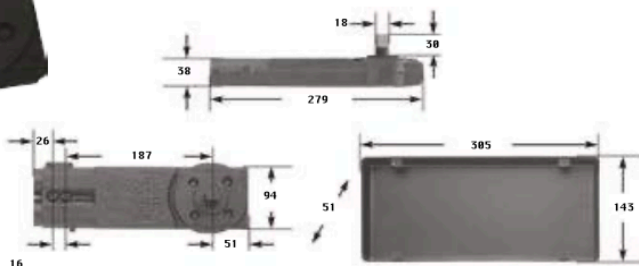

Característica

90º Con Tope
105º Sin Tope

La bisagra de piso Jackson modelo 330 es ideal para puertas de aluminio, madera, acero vaciado y cristal templado, cuenta con una capacidad de 118 kg y es recomendada para puertas en exterior hasta .914 m y en interior hasta 1.067 m.

Es la única bisagra fabricada en los Estados Unidos de América.