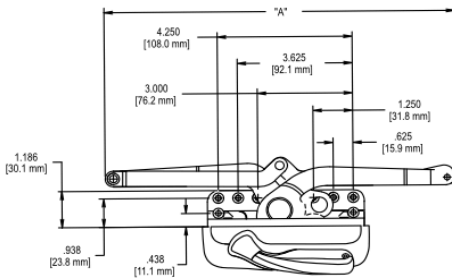

Roto Operador Encore

Clave	Color
OERN	Natural
ORIB	Blanco
ORIN	Negro