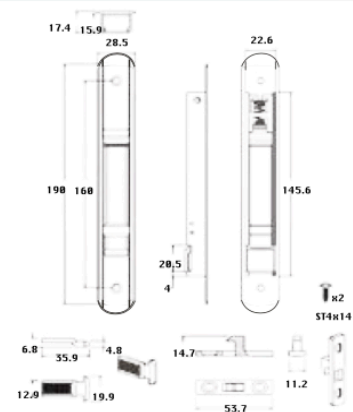

Jaladera de Embutir para Ventana DAWH

Clave	Color
JE21	Natural
JE22	G2
JE23	Negro
JE24	Blanco
JE26	Hueso
JE27	Beige
JE28	Champagne

Caja con 20 o 200 piezas

Funcionamiento manual o automático

Unidades en milímetros

Jaladera de Embutir para Puerta DAWH

Clave	Color
JE31	Natural
JE32	G2
JE33	Negro
JE34	Blanco
JE36	Hueso
JE37	Beige
JE38	Champagne

Caja con 20 o 200 piezas

Funcionamiento manual o automático