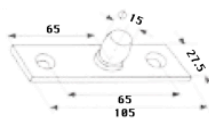

Clave **Característica**

CT33 **Punto de Giro**
Se surte por pieza

Unidades en milímetros

Clave **Característica**

CTIN **Inserto para bisagra Jackson**
Se surte por pieza