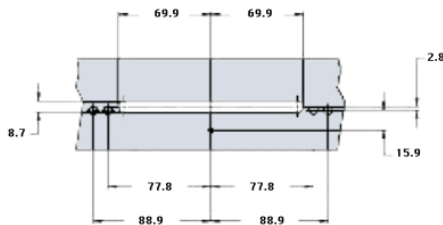

Roto Operador DAWH

Clave Color

R01 Natural
R03 Negro
R04 Blanco

Caja con 25 piezas

Unidades en milímetros