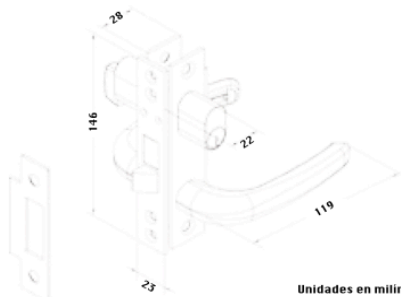

Chapa con Manija DAWH - Mod. 585

Clave   **Color**

CH5851	Natural
CH5852	62
CH5853	Negro
CH5854	Bianco
CH5856	Hueso
CH5857	Beige
CH5858	Champagne
CH5859	Acabado Inoxidable

Caja con 20 piezas

Unidades en milímetros

**LA CHAPA MAS ELEGANTE
Y FUNCIONAL...**