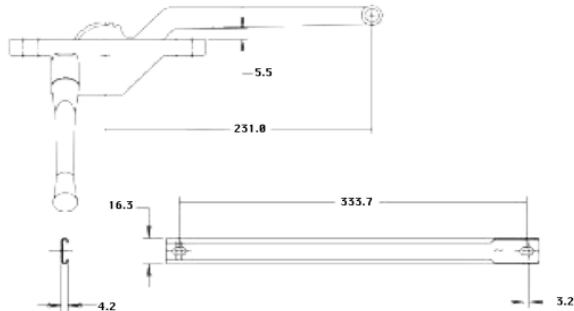

Caja con 50 piezas

Manijas

Unidades en milímetros

Operadores

Operador de Brazo Largo DAWH

Clave	Lado	Color
001	Derecho	Natural
002		62
003		Negro
004		Blanco
006		Hueso
007		Beige
008		Champagne
011		Izquierdo
012	62	
013	Negro	
014	Blanco	
016	Hueso	
017	Beige	
018	Champagne	
Caja con 10 piezas		