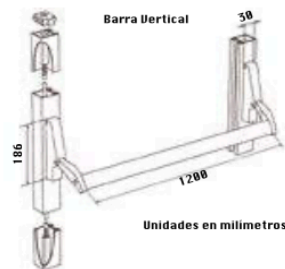

Natural
G2
Blanco

Vertical

Clave

BU1
BU2
BU4
Caja con 6 piezas

Color

Natural
G2
Blanco

Unidades en milímetros

Todas las barras incluyen cilindro a excepción de la barra antipánico PUSH vertical