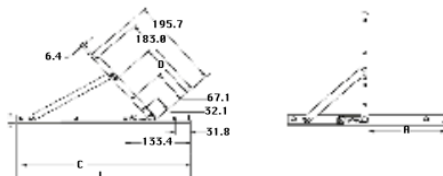

Es la única bisagra fabricada en los Estados Unidos de América.

Unidades en milímetros

Bravo Batiente Truth

Clave Medida

GN207 10 pulgadas
GN208 14 pulgadas

Se surte por juego

Acero recubierto

Unidades en milímetros

Medidas	A	C	D	L
10"	254.0mm	140.5mm	244.5mm	125.8mm
14"	355.6mm	176.2mm	346.1mm	122.1mm

Bravo de Fricción Dawh

Clave Medida

BDF10 1 0 pulgadas
BDF14 1 4 pulgadas

Caja con 100 piezas

Acero inoxidable comercial