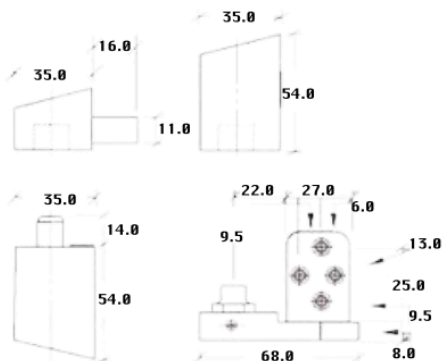

Pivotes Descentrado DAWH

Clave	Lado	Color
P00D1 P00D2 P00D4	Derecho	Natural G2 Blanco
P00I1 P00I2 P00I4	Izquierdo	Natural G2 Blanco
P10D1 P10D2	Sin Lado	Natural G2

Caja con 50 piezas

P10D1

P00I1

P00D1

Unidades en milímetros