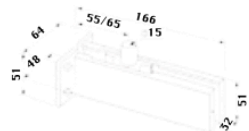

CT20 **Herraje Superior**

Caja con 20 piezas

Unidades en milímetros

Acero Inoxidable Comercial Satinado

CT30 **Herraje Superior (Muro-Cristal)**

Caja con 20 piezas

Unidades en milímetros

Acero Inoxidable Comercial Satinado