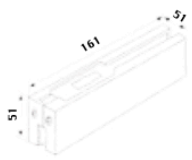

Herrajes para Cristal Templado

Clave **Característica**

CT10 **Herraje Inferior**

Caja con 20 piezas

Disponible para Bisagra Hidráulica Jackson y DRAWH.

Unidades en milímetros

Acabado de Tapa

Acero Inoxidable Comercial Satinado