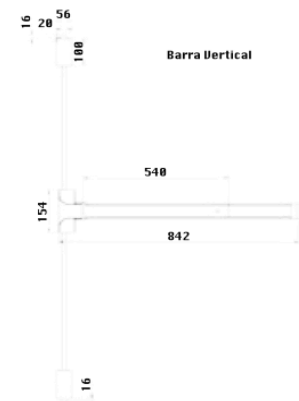

Color

Natural

Tipo Universal: Puede ser derecho o izquierdo

Unidades en milímetros