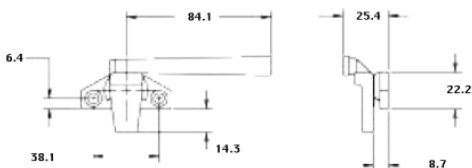

Caja con 50 piezas

Manijas

Unidades en milímetros

Operadores

Operador de Brazo Largo DAWH

Clave	Lado	Color
001	Derecho	Natural
002		62
003		Negro
004		Blanco
006		Hueso
007		Beige
008		Champagne
011		Izquierdo
012	62	
013	Negro	
014	Blanco	
016	Hueso	
017	Beige	
018	Champagne	
Caja con 10 piezas		