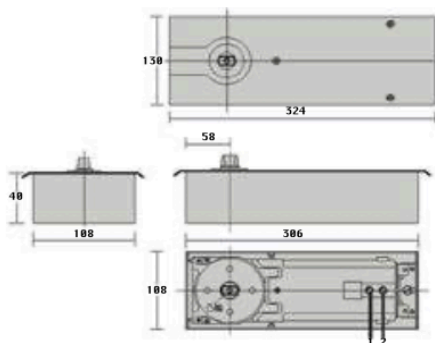

Bisagra Hidráulica de Piso DAWH

Clave **Característica**

BPD105NH
BPD90HO

105º Sin Tope
90º Con Tope

Caja con 4 piezas

La bisagra de piso DAWH serie 500 es ideal para puertas de aluminio, madera, acero vaciado y cristal templado, cuenta con una capacidad de 110 kg y es recomendada para puertas de hasta 1.05 m.

Unidades en milímetros

Únicamente se garantiza la bisagra al estar instalada con todos sus accesorios incluidos y completamente alineado el spindle de la bisagra con su pivote.

Bisagra Hidráulica de Piso Reforzada DAWH