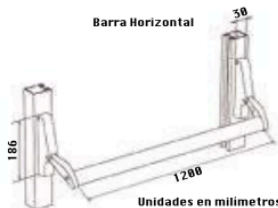

Natural
G2
Blanco

Vertical

Clave

BU1
BU2
BU4
Caja con 6 piezas

Color

Natural
G2
Blanco

Unidades en milímetros

Todas las barras incluyen cilindro a excepción de la barra antipánico PUSH vertical