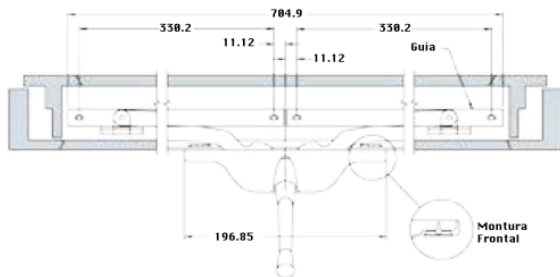

Roto Operador DAWH

Clave Color

R01 Natural
R03 Negro
R04 Blanco

Caja con 25 piezas

Unidades en milímetros