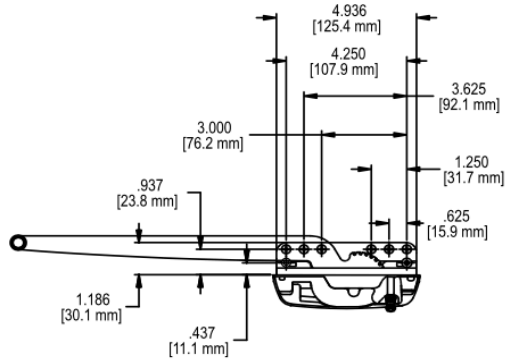

Unidades en milímetros

Operador S70 Truth

Clave	Lado	Color
GB202	Derecho	Blanco
GB203	Izquierdo	Blanco
GN202	Derecho	Negro
GN203	Izquierdo	Negro

Caja con 50 piezas

Operador Encore

Clave	Lado	Color
OED1	Derecho	Natural
OED3		Negro
OED4		Blanco
OE11	Izquierdo	Natural
OE13		Negro
OE14		Blanco