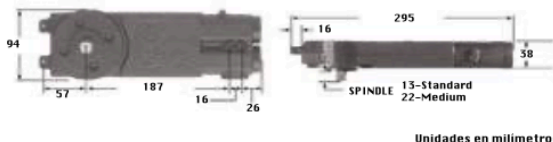

La bisagra aérea Jackson posee un diseño compacto para montar en la parte superior y de modo oculto en puertas de aluminio, madera y de acero vaciado.

Disponible para puertas de acción sencillas o dobles y con válvulas para la velocidad de cerramiento ajustables. Cuenta con una capacidad de 118 kg y es recomendada para puertas en exterior hasta .914 m y en interior hasta 1.067 m.

Es la única bisagra fabricada en los Estados Unidos de América.

-El modelo BHJASM cuenta con un spindle de 22 mm y es recomendada para puertas de interior hasta 1.219 m y exterior hasta 1.067 m.

Bisagra Hidráulica Aérea Jackson

Clave

BHDJA330
BHDJA330G105
BHDJA330NH
BHJASM
Caja con 4 piezas

Característica

90º Con Tope
105º Con Tope
105º Sin Tope
90º Con Tope

Unidades en milímetros