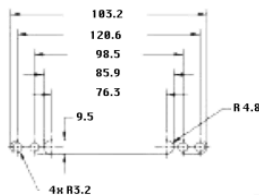

Operador de Brazo Largo Truth

Clave	Lado	Color
OBLTD1	Derecho	Natural
OBLTD3		Negro
OBLTD4		Blanco
OBLTD6		Hueso
OBLTI1	Izquierdo	Natural
OBLTI3		Negro
OBLTI4		Blanco
OBLTI6		Hueso

Caja con 40 piezas