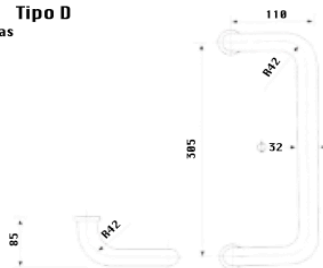

Jaladeras

Jaladeras para Cristal Templado

Clave **Característica**

CT27 **Tipo C**
Caja con 10 piezas

Barrenos de 13 mm
Acero Inoxidable Comercial Satinado

Unidades en milímetros

Clave **Característica**

CT28 **Tipo D**
Caja con 10 piezas