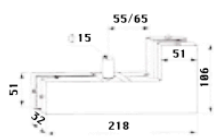

Herrajes para Cristal Templado

Herrajes para Cristal Templado

Clave   **Característica**

CT10   **Herraje Inferior**

Caja con 20 piezas

Disponible para Bisagra Hidráulica Jackson y DRAWH.

Unidades en milímetros

Acabado de Tapa

Acero Inoxidable Comercial Satinado

CT20   **Herraje Superior**

Caja con 20 piezas

Unidades en milímetros

Acero Inoxidable Comercial Satinado

CT30   **Herraje Superior (Muro-Cristal)**

Caja con 20 piezas

Unidades en milímetros

Acero Inoxidable Comercial Satinado

CT40   **Herraje Superior Cristal-Cristal**

Caja con 20 piezas

Unidades en milímetros

Acero Inoxidable Comercial Satinado

CT50   **Chapa**

Caja con 20 piezas

Unidades en milímetros

Acero Inoxidable Comercial Satinado