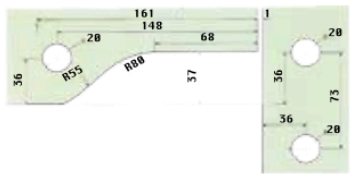

CT40   **Herraje Superior Cristal-Cristal**

Caja con 20 piezas

Unidades en milímetros

Acero Inoxidable Comercial Satinado