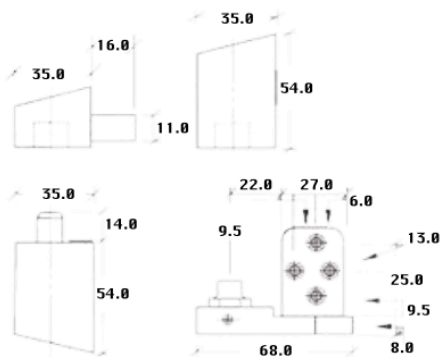

Pivotes Descentrado DAWH

Clave	Lado	Color
P00D1 P00D2 P00D4	Derecho	Natural G2 Blanco
P00I1 P00I2 P00I4	Izquierdo	Natural G2 Blanco
P10D1 P10D2	Sin Lado	Natural G2

Caja con 50 piezas

P10D1

P00I1

P00D1

Unidades en milímetros