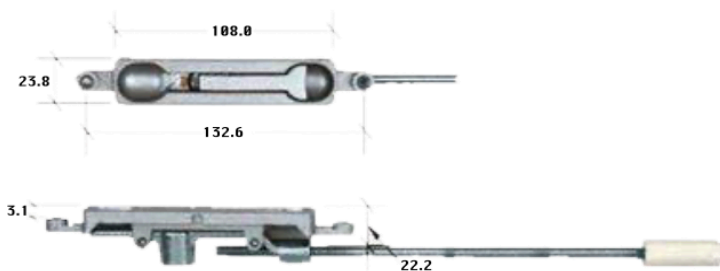

Pasador de Maroma DAWH

Clave	Color
PMG001	Natural
PMG002	G2
PMG003	Negro
PMG004	Blanco
PMG006	Hueso

Caja con 25 piezas

Unidades en milímetros

Pegamento

Pegamento para Vidrio Gunther

Clave	Color	Contenido

PG Canela
Caja con 24 piezas

300 ml