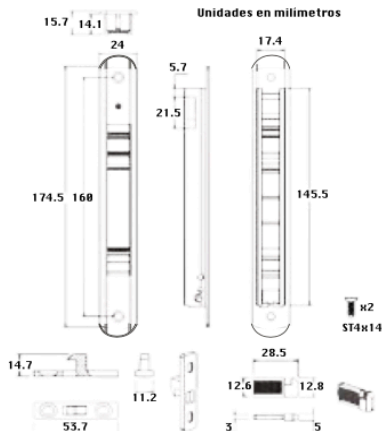

Jaladera de Embutir para Ventana DAWH

Clave	Color
JE21	Natural
JE22	G2
JE23	Negro
JE24	Blanco
JE26	Hueso
JE27	Beige
JE28	Champagne

Caja con 20 o 200 piezas

Funcionamiento manual o automático

Unidades en milímetros

Jaladera de Embutir para Puerta DAWH

Clave	Color
JE31	Natural
JE32	G2
JE33	Negro
JE34	Blanco
JE36	Hueso
JE37	Beige
JE38	Champagne

Caja con 20 o 200 piezas

Funcionamiento manual o automático