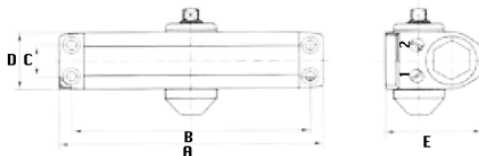

Cierrapuertas Número 4 DAWH

Clave Color

C41	Natural
-----	---------

Caja con 10 piezas

Cierrapuertas Número 3 DAWH

Clave Color

C31	Natural
C32	G2
C33	Negro
C34	Bianco
C36	Hueso
C37	Beige

Caja con 10 piezas