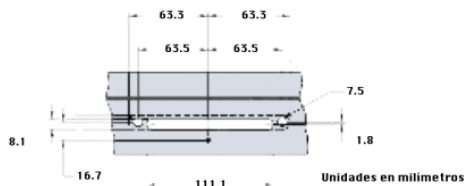

Operador S70 Truth

Clave	Lado	Color
GB202	Derecho	Blanco
GB203	Izquierdo	Blanco
GN202	Derecho	Negro
GN203	Izquierdo	Negro

Caja con 50 piezas