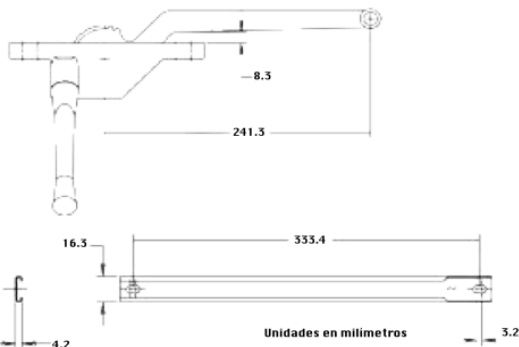

Operador de Brazo Largo Truth

Clave	Lado	Color
OBLTD1	Derecho	Natural
OBLTD3		Negro
OBLTD4		Blanco
OBLTD6		Hueso
OBLTI1	Izquierdo	Natural
OBLTI3		Negro
OBLTI4		Blanco
OBLTI6		Hueso

Caja con 40 piezas