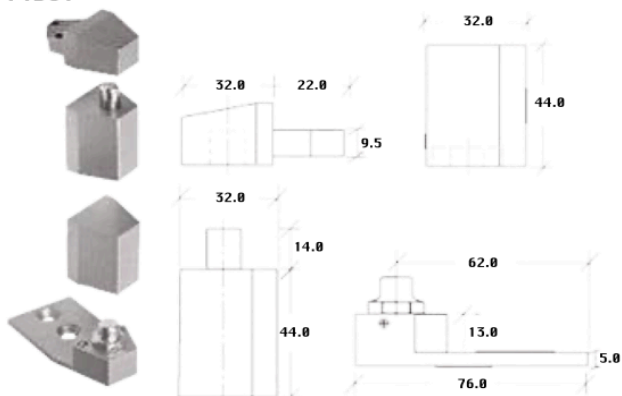

Pivotes Descentrado DAWH

Clave	Lado	Color
P00D1 P00D2 P00D4	Derecho	Natural G2 Blanco
P00I1 P00I2 P00I4	Izquierdo	Natural G2 Blanco
P10D1 P10D2	Sin Lado	Natural G2

Caja con 50 piezas

P10D1

P00I1

P00D1

Unidades en milímetros