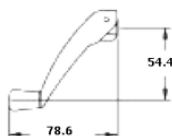

Caja con 40 piezas

-Guía de acero inoxidable
-Tornillos de acero inoxidable
con cabeza pintada de color del operador

Manivela Plegadiza Truth

Clave	Color
-------	-------

MP3 Negro
MP4 Blanco
Se surte por pieza