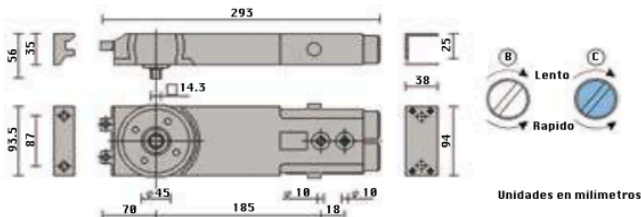

Bisagra Hidráulica Aérea DAWH

Clave   **Característica**

BAD105HO   105º Con Tope
BAD105NH   105º Sin Tope
BAD 90HO   90º Con Tope
BADSM   90º Con Tope
Caja con 6 piezas

La bisagra aérea DAWH posee un diseño compacto para montar en la parte superior y de modo oculto en puertas de aluminio, madera y de acero vaciado.

Disponibles para puertas de acción sencillas o dobles y con válvulas para la velocidad de cerramiento ajustables, cuenta con una capacidad de 110 kg y es recomendada para puertas de .80 a 1.02 m.

-El modelo BADSM cuenta con un spindle de 19 mm y es recomendada para puertas de 1.07 a 1.22 m.

-Únicamente se garantiza la bisagra al estar instalada con todos sus accesorios incluidos y completamente alineado el spindle de la bisagra con su pivote.